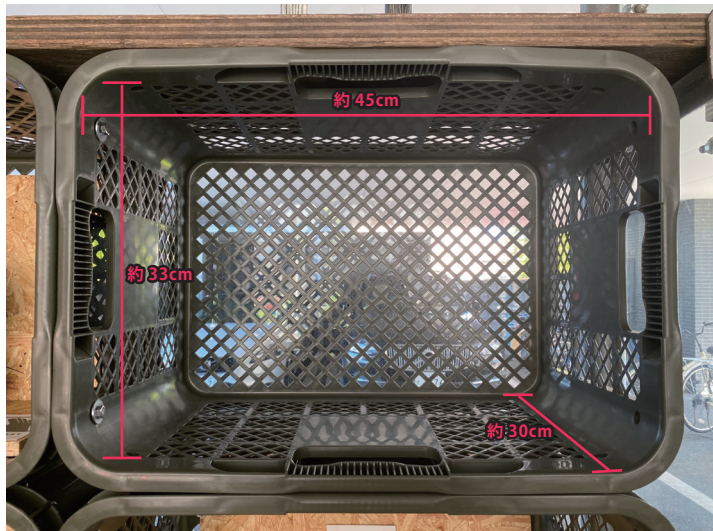

出店指標

たかさき はんどもいど . ラボ

by

Produced by KURASHI MACHI FOUNDATION OF TAKASAKI

1階 DODOCAFEにて

【参加費】

展示ケース1つ（内枠 高さ約 33cm、幅約 45cm、奥行き約 30cm）につき 2000 円にて貸し出します。

複数のケースを使用可能です。ご相談ください。

内枠に入る木の壁、台もご置きます（貸し出し無料）

【ディスプレイ】

商品は直接ご搬入いただきます。ケース内をご自由にお使いください。値札やPOPはご自身でご用意ください。

作家プロフィールのパネルのみ、こちらで制作させていただきます。

電気は使用できません。現状復帰できるようお願い致します。

また、白いケース内1マスに1作家1作品のみ展示いただけます。

白いケース▶